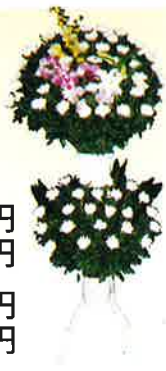

供物

花環〔1基〕9,000円

内・外盛籠〔1基〕
13,000円

内・外盛籠〔1基〕
11,000円

●盛籠の中身は変更されることがありますのでご了承ください

生花
〔1段1基〕15,000円
〔1段1対〕30,000円

〔2段1基〕20,000円
〔2段1対〕40,000円

〔2段1基〕25,000円
〔2段1対〕50,000円

生花ダルマ
〔1基〕20,000円
〔1対〕40,000円

●生花につきましては、季節によりデザインが多少変わりますので予めご了承ください。
●その他につきましてもデザイン、配色が異なることがありますのでご了承ください。

回転灯

張25号パール
高さ124cm〔1対〕
23,500円

菊灯花柄ゴールド
高さ120cm〔1対〕
29,000円

聖華2段黒
高さ156cm〔1対〕
39,000円

天龍ブロンズ
高さ170cm〔1対〕
45,500円

銀彩灯1号
〔1対〕55cm 29,000円
〔1対〕39cm 18,000円

線香盛れいか
〔1対〕94cm 15,000円

18号バブル灯
プラチナブルーヨーラク付
〔1対〕70cm 34,000円

アール1号
ブルーブラック
〔1対〕45cm 29,000円

エスプリ
ブルーブラック
〔1対〕34cm 18,000円